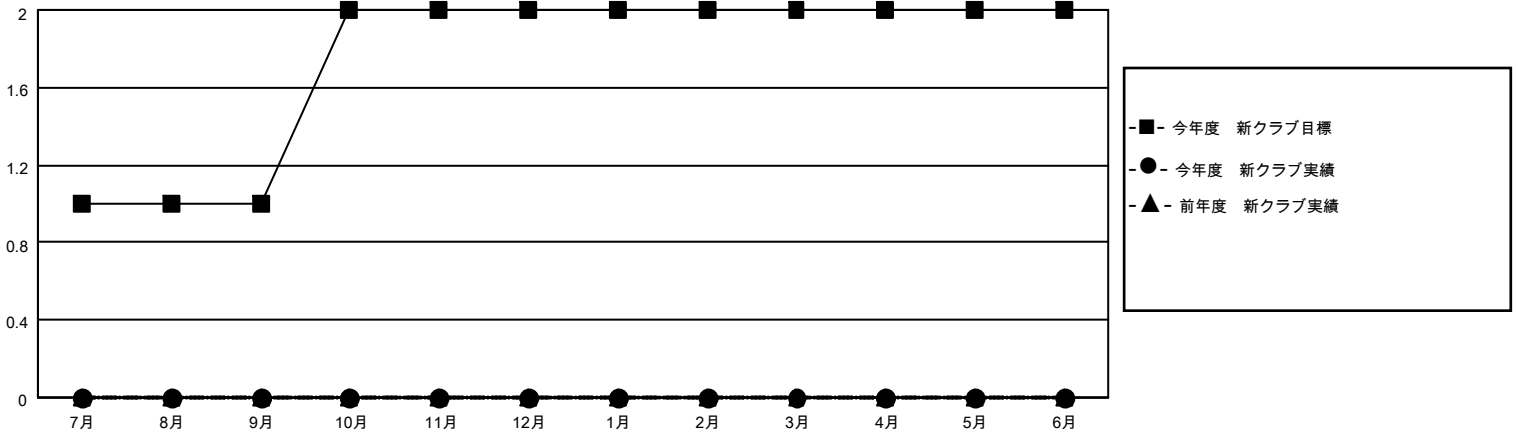

MONTHLY MEMBERSHIP PROGRESS REPORT

地域 JAPAN

District 337 A

Results as of: 7/31/2020

クラブ			
結果：2020-2021			
四半期	新クラブ目標	新クラブ	解散クラブ
7月/8月/9月	1	0	0
10月/11月/12月	1	0	0
1月/2月/3月	0	0	0
4月/5月/6月	0	0	0

名			
結果：2020-2021			
四半期	会員純増目標	会員増強実績	退会者(転籍を含む)実際
7月/8月/9月	50	64	28
10月/11月/12月	30	0	0
1月/2月/3月	30	0	0
4月/5月/6月	20	0	0

新クラブ目標及び実績累計