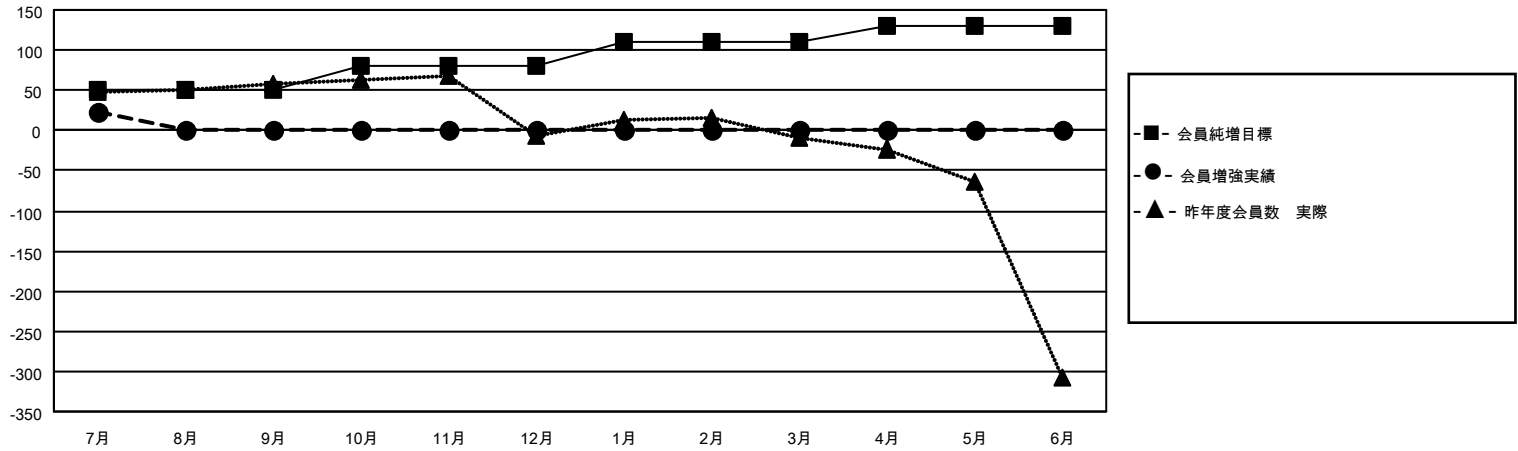

# MONTHLY MEMBERSHIP PROGRESS REPORT

地域 JAPAN

District 337 A

Results as of: 7/31/2020

クラブ			
結果：2020-2021			
四半期	新クラブ目標	新クラブ	解散クラブ
7月/8月/9月	1	0	0
10月/11月/12月	1	0	0
1月/2月/3月	0	0	0
4月/5月/6月	0	0	0

名			
結果：2020-2021			
四半期	会員純増目標	会員増強実績	退会者(転籍を含む)実際
7月/8月/9月	50	64	28
10月/11月/12月	30	0	0
1月/2月/3月	30	0	0
4月/5月/6月	20	0	0

新クラブ目標及び実績累計

会員目標及び実績累計

解散クラブ: 0	37 CLUBS OF 114 一名以上の新会員を登録	<b>男女別</b>
		男性 3,560 (73.48%)
		女性 1,285 (26.52%)
<b>退会者</b>	<a href="#">会員累計データを見るには、ここをクリック</a>	世帯主/家族会員合計 1,710
物故会員 3		国際会費半額の家族会員 935
クラブ解散 0		
その他 25		
合計 28		